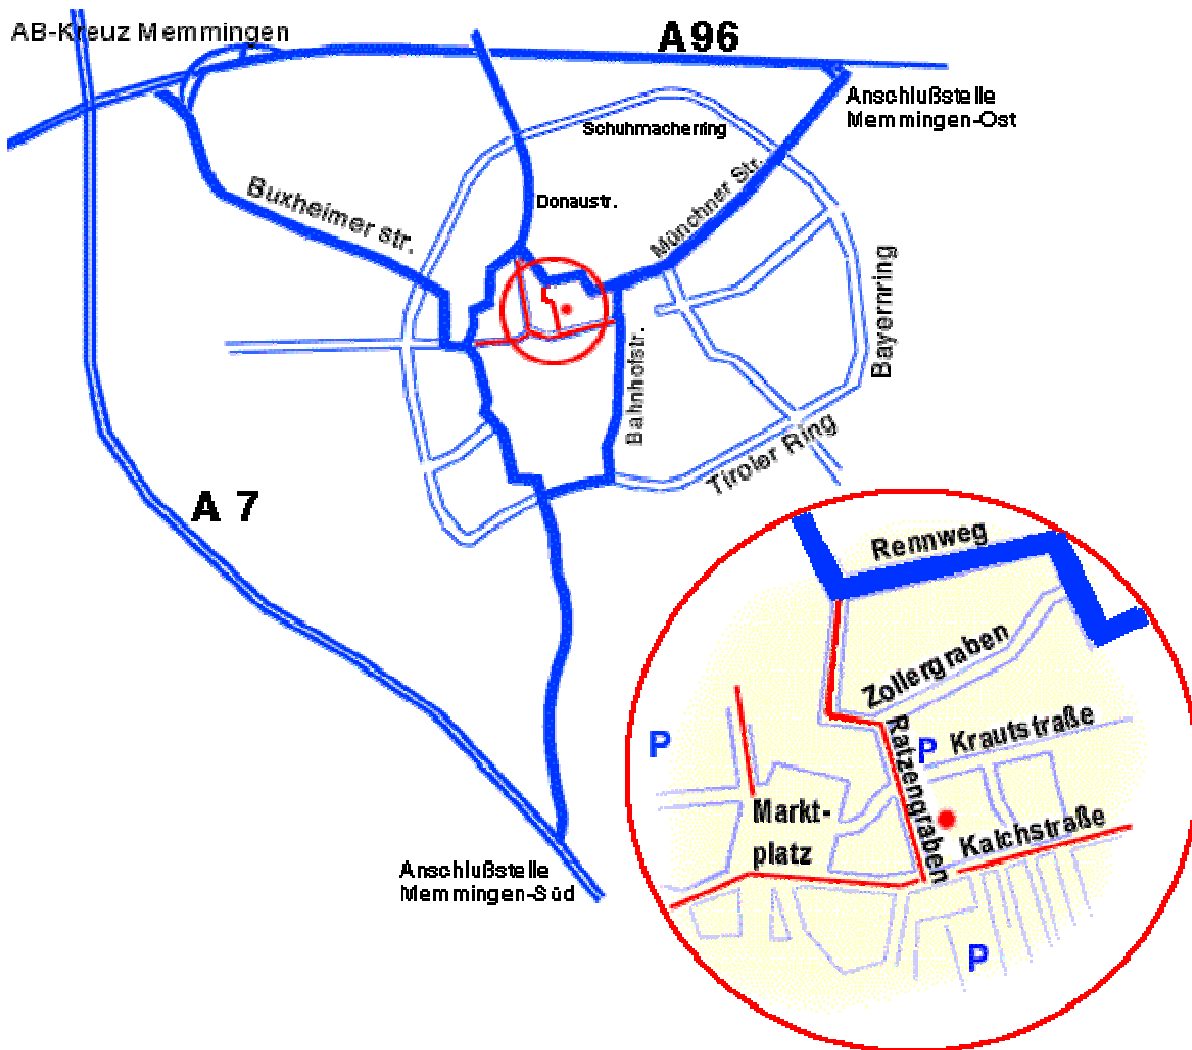

## ANFAHRTSBESCHREIBUNG

### Wie Sie uns erreichen:

Das Bild zeigt einen schematischen Wegeplan. Der rote Kreis kennzeichnet den Innenstadtbereich rund um den Ratzengraben, den Sie unten rechts nochmals vergrößert sehen. Folgen Sie in Memmingen dem elektronischen Parkleitsystem in das **Parkhaus Krautstraße**. Sie können dort nur eine Straße entfernt von unserer Kanzlei bequem parken; die erste Stunde ist kostenfrei. Der Standort unserer Kanzlei ist im Innenstadtbereich in Form eines **roten Punktes** dargestellt.